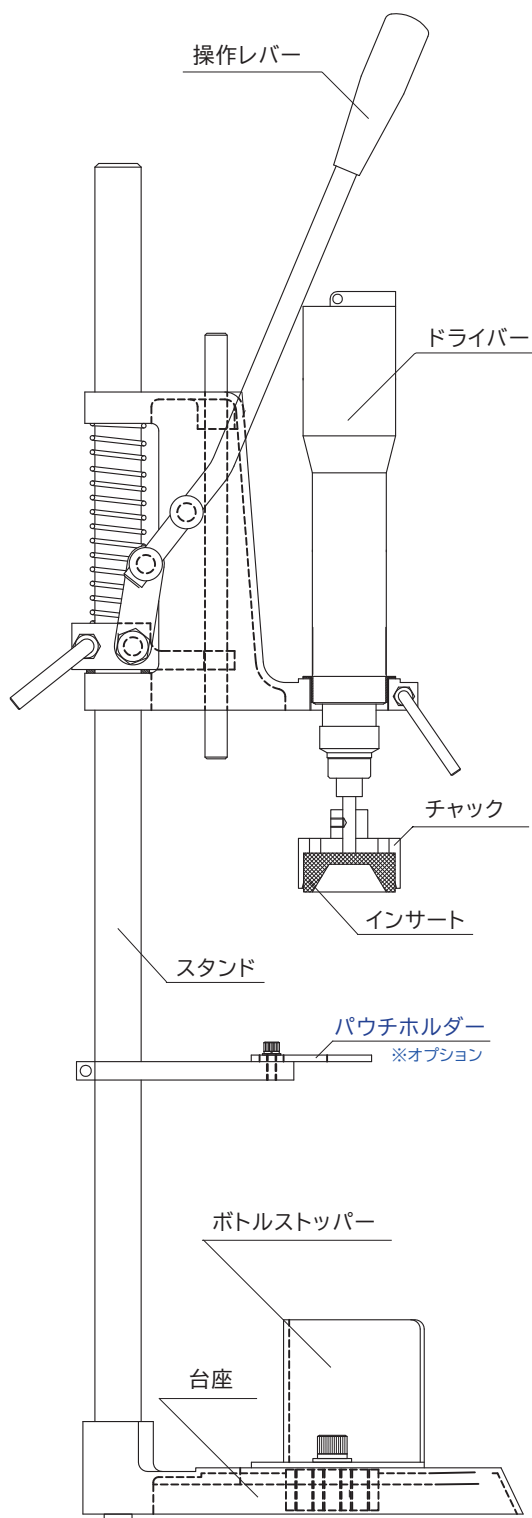

卓上式手動キャッパー

Portable Capper

Type : **PCS**

- コストパフォーマンスに優れた製品
- 容易に使用場所の移動が可能
- 卓上式で場所をとりません
- チャック部 及び インサートを変えるだけで
- ペットボトル・広口瓶など多種多様な容器に対応可能
- 特殊シリコンゴムを使用し、キャップを傷めないインサート
- 運転レバーを押し下げるだけで誰でも簡単に使用できます

低価格でコンパクト ポータブルキャッパー

卓上式手動キャッパー Type :

PCS

仕様

□ 手動式 AC100V

操作方法

- キャップを載せた容器をキャッパーの下に置き、ボトルストッパーの位置を調節
- 標準ボトルストッパー付
(特注品も製作可能です)
- 操作レバーを押し下げるとチャック部が回転します
- キャップが閉まることでトルクが自動的に切れます
- 操作レバーを戻せば完了

チャック・インサート 一覧表

キャップサイズ	チャック	インサート
15~21mm	Φ36 	Φ27 
21~34mm	Φ55 	Φ40 
34~51mm	Φ76 	Φ57 
オプション	Φ100 	Φ80 