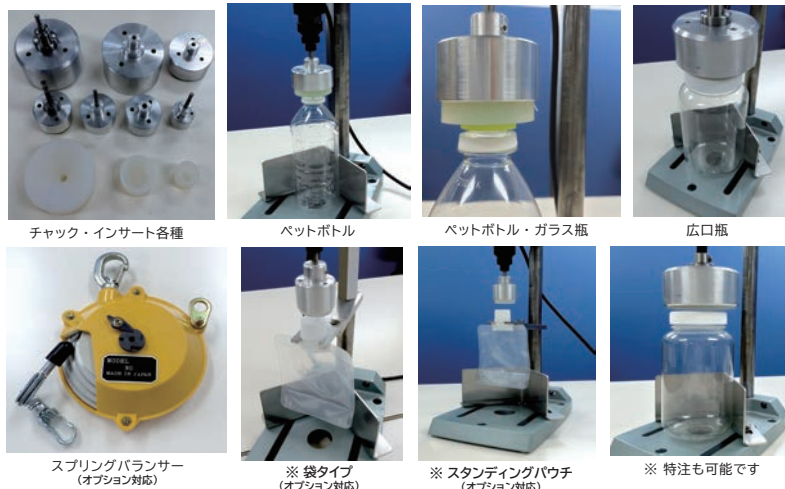

使用例

cees シーズ株式会社

〒550-0006

大阪市西区江之子島1-6-2 奥内第8号ビル10階

tel : 06-6167-8006 fax : 06-6167-8007

<https://www.cees.jp>

info@cees.jp