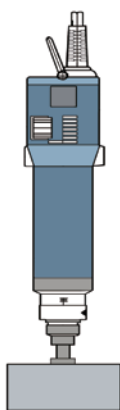

卓上式手動キャッパー

Portable Capper

Type : **PCS**

- コストパフォーマンスに優れた製品
- 容易に使用場所の移動が可能
- 卓上式で場所をとりません
- チャック部 及び インサートを変えるだけで
- ペットボトル・広口瓶など多種多様な容器に対応可能
- 特殊シリコンゴムを使用し、キャップを傷めないインサート
- 運転レバーを押し下げるだけで誰でも簡単に使用できます

低価格でコンパクト ポータブルキャッパー

卓上式手動キャッパー Type :

PCS

仕様

□ 手動式 AC100V

操作方法

- キャップを載せた容器をキャッパーの下に置き、ボトルストッパーの位置を調節
- 標準ボトルストッパー付
(特注品も製作可能です)
- 操作レバーを押し下げるとチャック部が回転します
- キャップが閉まることでトルクが自動的に切れます
- 操作レバーを戻せば完了

チャック・インサート 一覧表

キャップサイズ	チャック	インサート
15~21mm	Φ36 	Φ27 
21~34mm	Φ55 	Φ40 
34~51mm	Φ76 	Φ57 
オプション	Φ100 	Φ80 