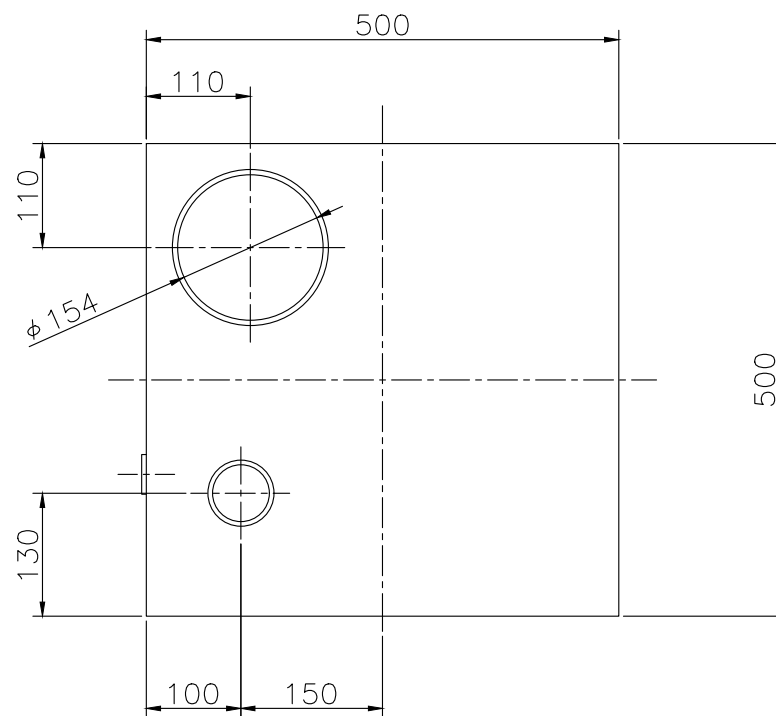

ハンドホール(蓋付)

サクシヨンガイド
(φ60×φ56×920L)
ガイドキャップ付

目盛り板

ドレン
(Rp 3/4)
盲プラグ付

ハンドホール蓋詳細

特記

- 1) タンク本体材質は、「PVC」とする。
- 2) 本タンクの比重限界は、「1.2」とする。
- 3) タンク据付は、平面上に設置すること。
- 4) 本タンクは、屋内仕様です。

標準仕様

制作 令和2年12月10日	客先名	図面名称 PVC 200Lタンク 外形図
変番	承認	検図
変更内容	作図	
変更年月日		

尺度 A3-1/8
図番 TKV-2-00004-0

5	4	3	2	1
---	---	---	---	---