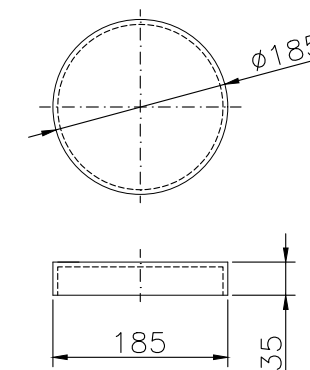

ハンドホール(蓋付)

サクシヨンガイド
(φ60×φ56×920L)
ガイドキャップ付

目盛り板

ドレン
(Rp 3/4)
盲プラグ付

ハンドホール蓋詳細

特記

- 1) タンク本体材質は、「PVC」とする。
- 2) 本タンクの比重限界は、「1.2」とする。
- 3) タンク据付は、平面上に設置すること。
- 4) 本タンクは、屋内仕様です。

標準仕様

制作 令和2年12月10日	客先名	図面名称 PVC 200Lタンク 外形図
変番	承認	検図
変更内容	作図	
変更年月日		

尺度 A3-1/8
図番 TKV-2-00004-0

5	4	3	2	1
---	---	---	---	---