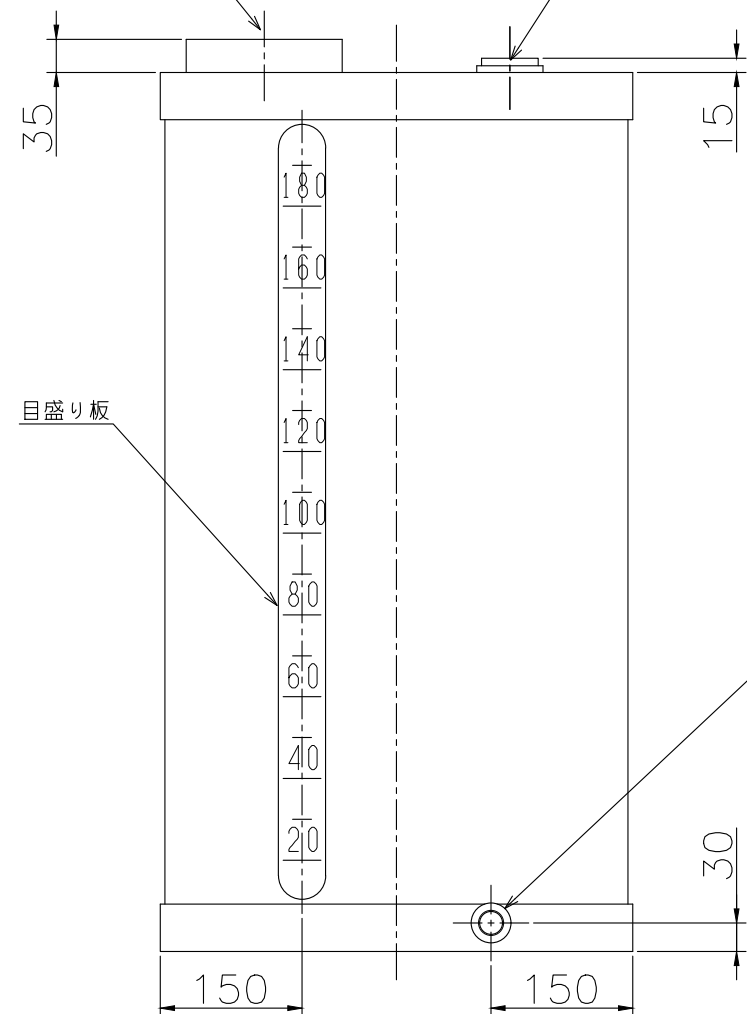

ハンドホール(蓋付)

サクシヨンガイド
(φ60×φ56×920L)
ガイドキャップ付

目盛り板

ドレン
(Rp 3/4)
盲プラグ付

ハンドホール蓋詳細

特記

- 1) タンク本体材質は、「PVC」とする。
- 2) 本タンクの比重限界は、「1.2」とする。
- 3) タンク据付は、平面上に設置すること。
- 4) 本タンクは、屋内仕様です。

標準仕様

制作 令和2年12月10日	客先名	図面名称 PVC 200Lタンク 外形図
変番	承認	検図
変更内容	作図	
変更年月日		

尺度 A3-1/8
図番 TKV-2-00004-0

5	4	3	2	1
---	---	---	---	---