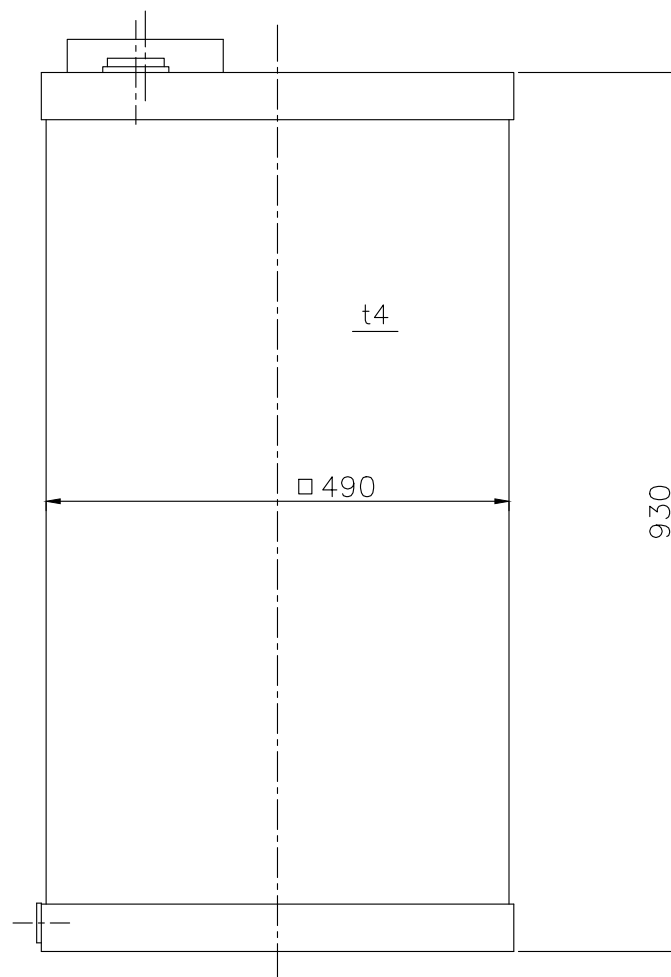

ハンドホール(蓋付)

サクシヨンガイド
(φ60×φ56×920L)
ガイドキャップ付

目盛り板

ドレン
(Rp 3/4)
盲プラグ付

ハンドホール蓋詳細

特記

- 1) タンク本体材質は、「PVC」とする。
- 2) 本タンクの比重限界は、「1.2」とする。
- 3) タンク据付は、平面上に設置すること。
- 4) 本タンクは、屋内仕様です。

標準仕様

制作 令和2年12月10日	客先名	図面名称 PVC 200Lタンク 外形図
変番	承認	検図
変更内容	作図	
変更年月日		

尺度 A3-1/8
図番 TKV-2-00004-0

5	4	3	2	1
---	---	---	---	---